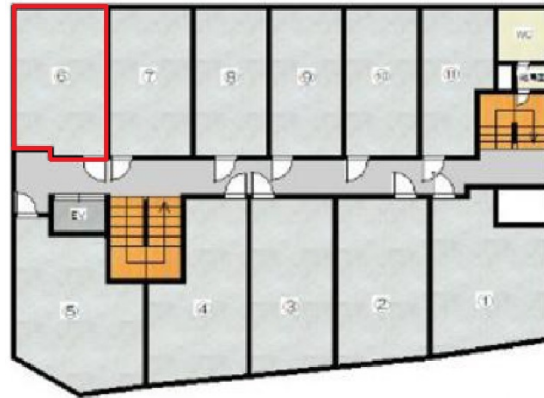

本町ビル 4階6.8坪

大阪府大阪市中央区安土町1-4-5

物件MAP

賃貸条件	
月額賃料	43,201円 (税別)
坪数	6.8坪
坪単価	6,353円 (税別)
共益費	8,643円
礼金	32400円
敷金 (保証金)	
階数	4階 (406)
入居可能日	即日
ビル情報	
所在地	大阪府大阪市中央区安土町1-4-5
最寄り駅	大阪メトロ中央線 堺筋本町駅 徒歩5分 大阪メトロ堺筋線 堺筋本町駅 徒歩5分
エリア	本町・堺筋本町エリア
竣工	要確認
耐震	旧耐震基準
階数	地上1階 地上階
用途	事務所
構造	S造
設備情報	
エレベーター	1基
空調	個別空調
OAフロア	その他
基準階天井高	
光ファイバー	有り
トイレ	男女共用・室外
セキュリティ	無し
駐車場	無し