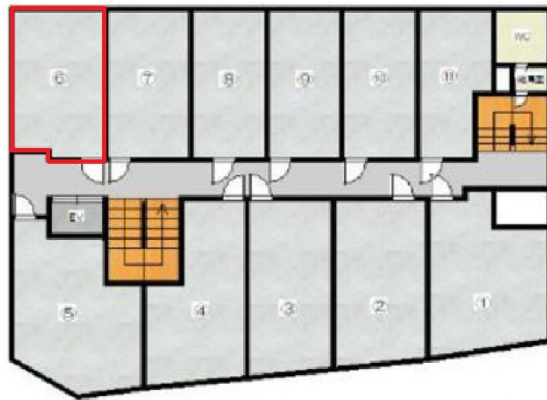

本町ビル 4階6.8坪

大阪府大阪市中央区安土町1-4-5

物件MAP

賃貸条件	
月額賃料	43,201円 (税別)
坪数	6.8坪
坪単価	6,353円 (税別)
共益費	8,643円
礼金	32400円
敷金 (保証金)	
階数	4階 (406)
入居可能日	即日

ビル情報	
所在地	大阪府大阪市中央区安土町1-4-5
最寄り駅	大阪メトロ中央線 堺筋本町駅 徒歩5分 大阪メトロ堺筋線 堺筋本町駅 徒歩5分
エリア	本町・堺筋本町エリア
竣工	要確認
耐震	旧耐震基準
階数	地上1階 地上階
用途	事務所
構造	S造

設備情報	
エレベーター	1基
空調	個別空調
OAフロア	その他
基準階天井高	
光ファイバー	有り
トイレ	男女共用・室外
セキュリティ	無し
駐車場	無し

事務所移転の簡単検索サイト

本町ビル 4階6.8坪 大阪府大阪市中央区安土町1-4-5

本町・堺筋本町エリア (ビルID: 0019407) の賃貸オフィス

貸事務所・レンタルオフィス・オフィス移転ならQuickService

物件詳細はこちらから