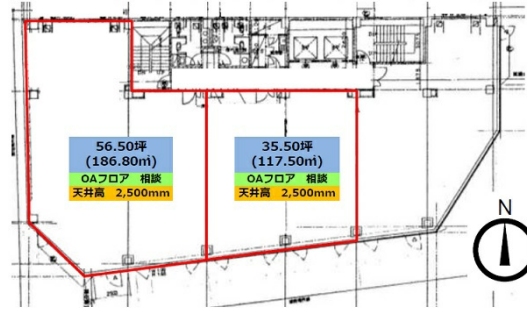

鞆イーストビル 5階56.5坪

大阪府大阪市西区鞆本町1-7-9

物件MAP

賃貸条件	
坪数	56.5坪
階数	5階 (A)
入居可能日	

ビル情報	
所在地	大阪府大阪市西区鞆本町1-7-9
最寄り駅	大阪メトロ四つ橋線 本町駅 徒歩4分 大阪メトロ御堂筋線 本町駅 徒歩6分 大阪メトロ中央線 本町駅 徒歩7分 大阪メトロ四つ橋線 肥後橋駅 徒歩8分 大阪メトロ御堂筋線 淀屋橋駅 徒歩12分
エリア	西本町エリア
竣工	1993年9月
耐震	新耐震基準
階数	地上9階 地下1階
用途	事務所
構造	SRC造

設備情報	
エレベーター	2基
空調	個別空調
OAフロア	OAフロア
基準階天井高	2,500mm
光ファイバー	有り
トイレ	男女別・室外
セキュリティ	有り
駐車場	有り

事務所移転の簡単検索サイト

Quick Service

クイックサービス

鞆イーストビル 5階56.5坪 大阪府大阪市西区鞆本町1-7-9

西本町エリア (ビルID: 0019364) の賃貸オフィス

貸事務所・レンタルオフィス・オフィス移転ならQuickService