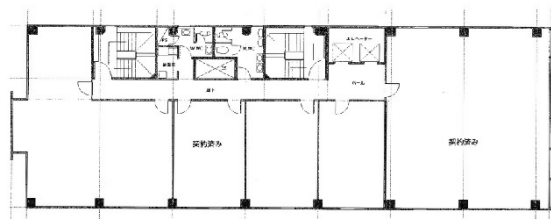

大阪華東ビル 4階28.28坪

大阪府大阪市西区靱本町1-6-6

物件MAP

賃貸条件	
月額賃料	197,960円（税別）
坪数	28.28坪
坪単価	7,000円（税別）
共益費	84,840円
礼金	無し
敷金（保証金）	相談
階数	4階（5）
入居可能日	即日

ビル情報	
所在地	大阪府大阪市西区靱本町1-6-6
最寄り駅	大阪メトロ御堂筋線 本町駅 徒歩4分 大阪メトロ四つ橋線 本町駅 徒歩4分 大阪メトロ中央線 本町駅 徒歩4分
エリア	西本町エリア
竣工	1971年2月
耐震	旧耐震基準
階数	地上7階 地下1階
用途	事務所
構造	S造

設備情報	
エレベーター	2基
空調	個別空調
OAフロア	その他
基準階天井高	2,500mm
光ファイバー	無し
トイレ	男女別・室外
セキュリティ	有り
駐車場	無し