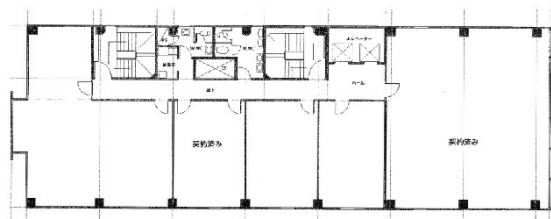

大阪華東ビル 4階28.28坪

大阪府大阪市西区靱本町1-6-6

物件MAP

賃貸条件	
月額賃料	197,960円（税別）
坪数	28.28坪
坪単価	7,000円（税別）
共益費	84,840円
礼金	無し
敷金（保証金）	相談
階数	4階（5）
入居可能日	即日

ビル情報	
所在地	大阪府大阪市西区靱本町1-6-6
最寄り駅	大阪メトロ御堂筋線 本町駅 徒歩4分 大阪メトロ四つ橋線 本町駅 徒歩4分 大阪メトロ中央線 本町駅 徒歩4分
エリア	西本町エリア
竣工	1971年2月
耐震	旧耐震基準
階数	地上7階 地下1階
用途	事務所
構造	S造

設備情報	
エレベーター	2基
空調	個別空調
OAフロア	その他
基準階天井高	2,500mm
光ファイバー	無し
トイレ	男女別・室外
セキュリティ	有り
駐車場	無し

事務所移転の簡単検索サイト

Quick Service

クイックサービス

大阪華東ビル 4階28.28坪 大阪府大阪市西区靱本町1-6-6

西本町エリア（ビルID：0019357）の賃貸オフィス

貸事務所・レンタルオフィス・オフィス移転ならQuickService