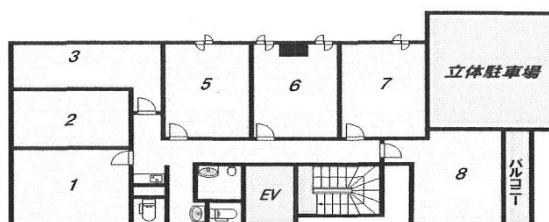

# 合田ビル 3階7坪

大阪府大阪市西区立売堀2-5-41

## 物件MAP

賃貸条件	
月額賃料	42,000円（税別）
坪数	7坪
坪単価	6,000円（税別）
共益費	7,000円
礼金	無し
敷金（保証金）	5ヶ月
階数	3階（306）
入居可能日	即日

ビル情報	
所在地	大阪府大阪市西区立売堀2-5-41
最寄り駅	大阪メトロ中央線 阿波座駅 徒歩5分 大阪メトロ千日前線 阿波座駅 徒歩5分 大阪メトロ中央線 本町駅 徒歩9分 大阪メトロ御堂筋線 本町駅 徒歩9分 大阪メトロ四つ橋線 本町駅 徒歩9分

エリア	西本町エリア
竣工	1990年7月
耐震	新耐震基準
階数	地上8階
用途	事務所
構造	S造

設備情報	
エレベーター	1基
空調	個別空調
OAフロア	OAフロア
基準階天井高	2,400mm
光ファイバー	有り
トイレ	男女別・室外
セキュリティ	有り
駐車場	有り