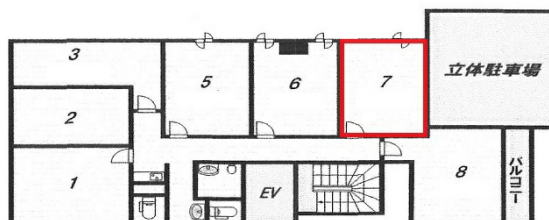

# 合田ビル 6階7坪

大阪府大阪市西区立売堀2-5-41

## 物件MAP

賃貸条件	
月額賃料	42,000円 (税別)
坪数	7坪
坪単価	6,000円 (税別)
共益費	7,000円
礼金	無し
敷金 (保証金)	5ヶ月
階数	6階 (607)
入居可能日	即日

ビル情報	
所在地	大阪府大阪市西区立売堀2-5-41
最寄り駅	大阪メトロ中央線 阿波座駅 徒歩5分 大阪メトロ千日前線 阿波座駅 徒歩5分 大阪メトロ中央線 本町駅 徒歩9分 大阪メトロ御堂筋線 本町駅 徒歩9分 大阪メトロ四つ橋線 本町駅 徒歩9分

エリア	西本町エリア
竣工	1990年7月
耐震	新耐震基準
階数	地上8階
用途	事務所
構造	S造

設備情報	
エレベーター	1基
空調	個別空調
OAフロア	OAフロア
基準階天井高	2,400mm
光ファイバー	有り
トイレ	男女別・室外
セキュリティ	有り
駐車場	有り