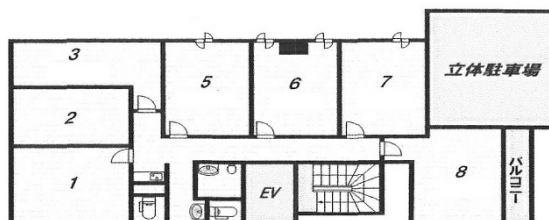

# 合田ビル 7階8坪

大阪府大阪市西区立売堀2-5-41

## 物件MAP

賃貸条件	
月額賃料	48,000円（税別）
坪数	8坪
坪単価	6,000円（税別）
共益費	8,000円
礼金	無し
敷金（保証金）	5ヶ月
階数	7階（705）
入居可能日	即日

ビル情報	
所在地	大阪府大阪市西区立売堀2-5-41
最寄り駅	大阪メトロ中央線 阿波座駅 徒歩5分 大阪メトロ千日前線 阿波座駅 徒歩5分 大阪メトロ中央線 本町駅 徒歩9分 大阪メトロ御堂筋線 本町駅 徒歩9分 大阪メトロ四つ橋線 本町駅 徒歩9分

エリア	西本町エリア
竣工	1990年7月
耐震	新耐震基準
階数	地上8階
用途	事務所
構造	S造

設備情報	
エレベーター	1基
空調	個別空調
OAフロア	OAフロア
基準階天井高	2,400mm
光ファイバー	有り
トイレ	男女別・室外
セキュリティ	有り
駐車場	有り