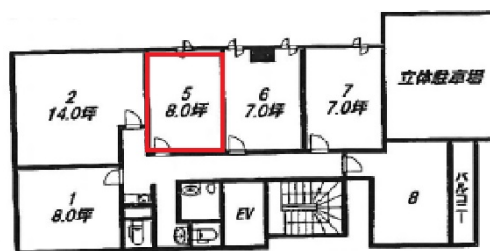

合田ビル 8階8坪

大阪府大阪市西区立売堀2-5-41

物件MAP

賃貸条件	
月額賃料	48,000円 (税別)
坪数	8坪
坪単価	6,000円 (税別)
共益費	8,000円
礼金	無し
敷金 (保証金)	5ヶ月
階数	8階 (805)
入居可能日	即日

ビル情報	
所在地	大阪府大阪市西区立売堀2-5-41
最寄り駅	大阪メトロ中央線 阿波座駅 徒歩5分 大阪メトロ千日前線 阿波座駅 徒歩5分 大阪メトロ中央線 本町駅 徒歩9分 大阪メトロ御堂筋線 本町駅 徒歩9分 大阪メトロ四つ橋線 本町駅 徒歩9分

エリア	西本町エリア
竣工	1990年7月
耐震	新耐震基準
階数	地上8階
用途	事務所
構造	S造

設備情報	
エレベーター	1基
空調	個別空調
OAフロア	OAフロア
基準階天井高	2,400mm
光ファイバー	有り
トイレ	男女別・室外
セキュリティ	有り
駐車場	有り