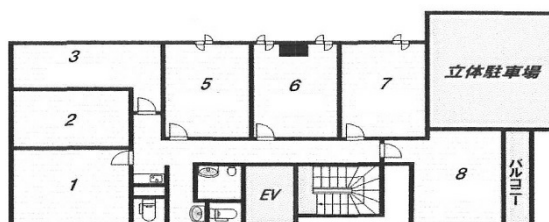

合田ビル 3階7坪

大阪府大阪市西区立売堀2-5-41

物件MAP

賃貸条件	
月額賃料	42,000円（税別）
坪数	7坪
坪単価	6,000円（税別）
共益費	7,000円
礼金	無し
敷金（保証金）	5ヶ月
階数	3階（307）
入居可能日	即日

ビル情報	
所在地	大阪府大阪市西区立売堀2-5-41
最寄り駅	大阪メトロ中央線 阿波座駅 徒歩5分 大阪メトロ千日前線 阿波座駅 徒歩5分 大阪メトロ中央線 本町駅 徒歩9分 大阪メトロ御堂筋線 本町駅 徒歩9分 大阪メトロ四つ橋線 本町駅 徒歩9分

エリア	西本町エリア
竣工	1990年7月
耐震	新耐震基準
階数	地上8階
用途	事務所
構造	S造

設備情報	
エレベーター	1基
空調	個別空調
OAフロア	OAフロア
基準階天井高	2,400mm
光ファイバー	有り
トイレ	男女別・室外
セキュリティ	有り
駐車場	有り