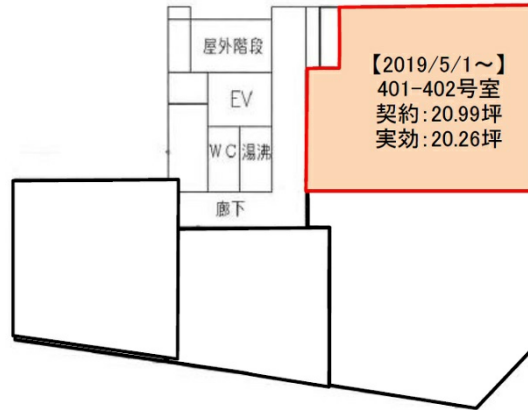

# 本町立売堀ビル 4階20.26坪

大阪府大阪市西区立売堀1-8-1

## 物件MAP

賃貸条件	
月額賃料	162,080円 (税別)
坪数	20.26坪
坪単価	8,000円 (税別)
共益費	賃料に含む
礼金	無し
敷金 (保証金)	12ヶ月
階数	4階 (401)
入居可能日	即日

ビル情報	
所在地	大阪府大阪市西区立売堀1-8-1
最寄り駅	大阪メトロ御堂筋線 本町駅 徒歩5分 大阪メトロ四つ橋線 本町駅 徒歩5分 大阪メトロ中央線 本町駅 徒歩5分 大阪メトロ長堀鶴見緑地線 西大橋駅 徒歩9分 大阪メトロ四つ橋線 四ツ橋駅 徒歩10分
エリア	西本町エリア
竣工	1987年3月
耐震	新耐震基準
階数	地上9階 地下1階
用途	事務所
構造	S造