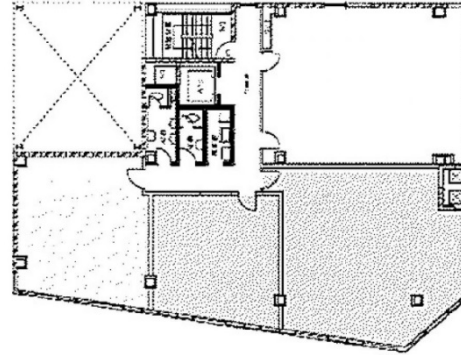

# 本町立売堀ビル 4階12.62坪

大阪府大阪市西区立売堀1-8-1

## 物件MAP

賃貸条件	
月額賃料	100,960円（税別）
坪数	12.62坪
坪単価	8,000円（税別）
共益費	賃料に含む
礼金	無し
敷金（保証金）	12ヶ月
階数	4階（406）
入居可能日	即日

ビル情報	
所在地	大阪府大阪市西区立売堀1-8-1
最寄り駅	大阪メトロ御堂筋線 本町駅 徒歩5分 大阪メトロ四つ橋線 本町駅 徒歩5分 大阪メトロ中央線 本町駅 徒歩5分 大阪メトロ長堀鶴見緑地線 西大橋駅 徒歩9分 大阪メトロ四つ橋線 四ツ橋駅 徒歩10分
エリア	西本町エリア
竣工	1987年3月
耐震	新耐震基準
階数	地上9階 地下1階
用途	事務所
構造	S造