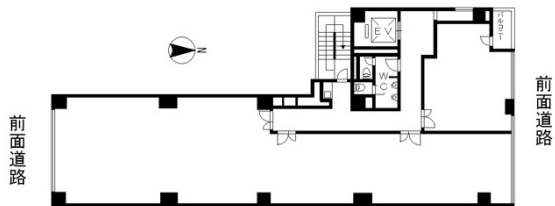

スギタビル 4階10.2坪

大阪府大阪市西区立売堀1-11-17

物件MAP

賃貸条件	
月額賃料	51,000円 (税別)
坪数	10.2坪
坪単価	5,000円 (税別)
共益費	25,500円
礼金	3ヶ月
敷金 (保証金)	3ヶ月
階数	4階 (401)
入居可能日	即日

ビル情報	
所在地	大阪府大阪市西区立売堀1-11-17
最寄り駅	大阪メトロ御堂筋線 本町駅 徒歩5分 大阪メトロ四つ橋線 本町駅 徒歩5分 大阪メトロ中央線 本町駅 徒歩5分
エリア	西本町エリア
竣工	1990年3月
耐震	新耐震基準
階数	地上6階 地下1階
用途	事務所
構造	S造

設備情報	
エレベーター	1基
空調	個別空調
OAフロア	その他
基準階天井高	2,450mm
光ファイバー	有り
トイレ	男女別・室外
セキュリティ	有り
駐車場	無し