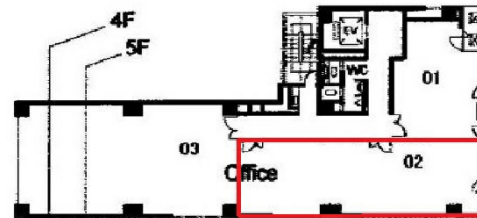

スギタビル 5階19.8坪

大阪府大阪市西区立売堀1-11-17

物件MAP

賃貸条件	
月額賃料	99,000円 (税別)
坪数	19.8坪
坪単価	5,000円 (税別)
共益費	49,500円
礼金	3ヶ月
敷金 (保証金)	3ヶ月
階数	5階 (502)
入居可能日	即日

ビル情報	
所在地	大阪府大阪市西区立売堀1-11-17
最寄り駅	大阪メトロ御堂筋線 本町駅 徒歩5分 大阪メトロ四つ橋線 本町駅 徒歩5分 大阪メトロ中央線 本町駅 徒歩5分
エリア	西本町エリア
竣工	1990年3月
耐震	新耐震基準
階数	地上6階 地下1階
用途	事務所
構造	S造

設備情報	
エレベーター	1基
空調	個別空調
OAフロア	その他
基準階天井高	2,450mm
光ファイバー	有り
トイレ	男女別・室外
セキュリティ	有り
駐車場	無し