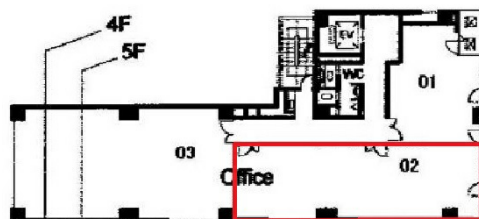

スギタビル 5階19.8坪

大阪府大阪市西区立売堀1-11-17

物件MAP

| 賃貸条件 | |
|----------|--------------|
| 月額賃料 | 99,000円 (税別) |
| 坪数 | 19.8坪 |
| 坪単価 | 5,000円 (税別) |
| 共益費 | 49,500円 |
| 礼金 | 3ヶ月 |
| 敷金 (保証金) | 3ヶ月 |
| 階数 | 5階 (502) |
| 入居可能日 | 即日 |

| ビル情報 | |
|------|---|
| 所在地 | 大阪府大阪市西区立売堀1-11-17 |
| 最寄り駅 | 大阪メトロ御堂筋線 本町駅 徒歩5分 大阪メトロ四つ橋線 本町駅 徒歩5分 大阪メトロ中央線 本町駅 徒歩5分 |
| エリア | 西本町エリア |
| 竣工 | 1990年3月 |
| 耐震 | 新耐震基準 |
| 階数 | 地上6階 地下1階 |
| 用途 | 事務所 |
| 構造 | S造 |

| 設備情報 | |
|--------|---------|
| エレベーター | 1基 |
| 空調 | 個別空調 |
| OAフロア | その他 |
| 基準階天井高 | 2,450mm |
| 光ファイバー | 有り |
| トイレ | 男女別・室外 |
| セキュリティ | 有り |
| 駐車場 | 無し |

スギタビル 5階19.8坪 大阪府大阪市西区立売堀1-11-17

西本町エリア (ビルID: 0019264) の賃貸オフィス