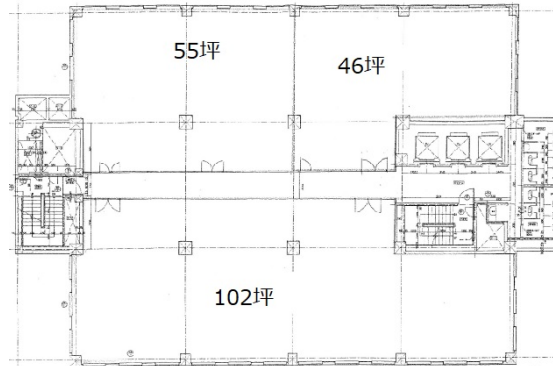

## 物件MAP

賃貸条件	
坪数	102坪
階数	9階
入居可能日	

ビル情報	
所在地	大阪府大阪市西区北堀江3-12-23
最寄り駅	大阪メトロ千日前線 西長堀駅 徒歩1分 大阪メトロ長堀鶴見緑地線 西長堀駅 徒歩1分
エリア	四ツ橋エリア
竣工	1974年4月
耐震	耐震補強済
階数	地上9階 地下2階
用途	事務所
構造	SRC造

設備情報	
エレベーター	3基
空調	セントラル空調
OAフロア	その他
基準階天井高	2,450mm
光ファイバー	有り
トイレ	男女別・室外
セキュリティ	有り
駐車場	有り