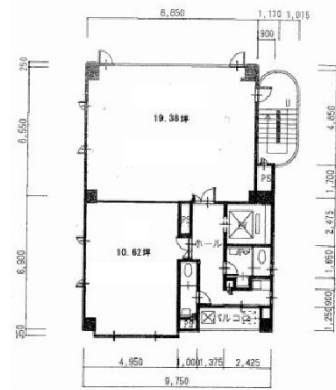

北堀江ゲイトビル 地下1階9.87坪

大阪府大阪市西区北堀江2-2-7

物件MAP

賃貸条件	
月額賃料	69,090円（税別）
坪数	9.87坪
坪単価	7,000円（税別）
共益費	賃料に含む
礼金	無し
敷金（保証金）	無し
階数	B1階（B02）
入居可能日	2024年10月

ビル情報	
所在地	大阪府大阪市西区北堀江2-2-7
最寄り駅	大阪メトロ長堀鶴見緑地線 西大橋駅 徒歩2分 大阪メトロ四つ橋線 四つ橋駅 徒歩5分 大阪メトロ千日前線 西長堀駅 徒歩9分 大阪メトロ長堀鶴見緑地線 心斎橋駅 徒歩9分 大阪メトロ長堀鶴見緑地線 西長堀駅 徒歩12分
エリア	四つ橋エリア
竣工	1988年11月
耐震	新耐震基準
階数	地上10階 地上1階
用途	事務所/店舗
構造	S造

設備情報	
エレベーター	1基
空調	個別空調
OAフロア	その他
基準階天井高	2,450mm
光ファイバー	有り
トイレ	男女別・室外
セキュリティ	有り
駐車場	無し