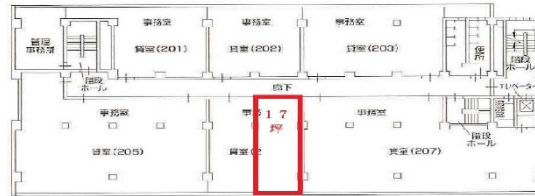

原田ビル 2階17坪

大阪府大阪市西区南堀江4-17-18

物件MAP

賃貸条件	
月額賃料	102,000円 (税別)
坪数	17坪
坪単価	6,000円 (税別)
共益費	34,000円
礼金	無し
敷金 (保証金)	6ヶ月
階数	2階
入居可能日	即日

ビル情報	
所在地	大阪府大阪市西区南堀江4-17-18
最寄り駅	大阪メトロ千日前線 西長堀駅 徒歩3分 大阪メトロ長堀鶴見緑地線 西長堀駅 徒歩3分 大阪メトロ長堀鶴見緑地線 ドーム前千代崎駅 徒歩9分 阪神なんば線 桜川駅 徒歩9分 南海汐見橋線 汐見橋駅 徒歩10分
エリア	四ツ橋エリア
竣工	1964年1月
耐震	旧耐震基準
階数	地上10階 地下1階
用途	事務所
構造	RC造

設備情報	
エレベーター	1基
空調	個別空調
OAフロア	OAフロア
基準階天井高	2,600mm
光ファイバー	有り
トイレ	男女別・室外
セキュリティ	無し
駐車場	有り