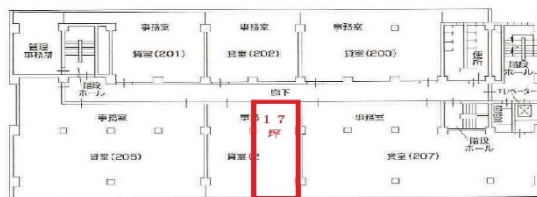

# 原田ビル 2階17坪

大阪府大阪市西区南堀江4-17-18

## 物件MAP

賃貸条件	
月額賃料	102,000円（税別）
坪数	17坪
坪単価	6,000円（税別）
共益費	34,000円
礼金	無し
敷金（保証金）	6ヶ月
階数	2階
入居可能日	即日

ビル情報	
所在地	大阪府大阪市西区南堀江4-17-18
最寄り駅	大阪メトロ千日前線 西長堀駅 徒歩3分 大阪メトロ長堀鶴見緑地線 西長堀駅 徒歩3分 大阪メトロ長堀鶴見緑地線 ドーム前千代崎駅 徒歩9分 阪神なんば線 桜川駅 徒歩9分 南海汐見橋線 汐見橋駅 徒歩10分
エリア	四ツ橋エリア
竣工	1964年1月
耐震	旧耐震基準
階数	地上10階 地下1階
用途	事務所
構造	RC造

設備情報	
エレベーター	1基
空調	個別空調
OAフロア	OAフロア
基準階天井高	2,600mm
光ファイバー	有り
トイレ	男女別・室外
セキュリティ	無し
駐車場	有り

事務所移転の簡単検索サイト 原田ビル 2階17坪 大阪府大阪市西区南堀江4-17-18

四ツ橋エリア（ビルID：0019129）の賃貸オフィス

貸事務所・レンタルオフィス・オフィス移転ならQuickService

物件詳細はこちらから