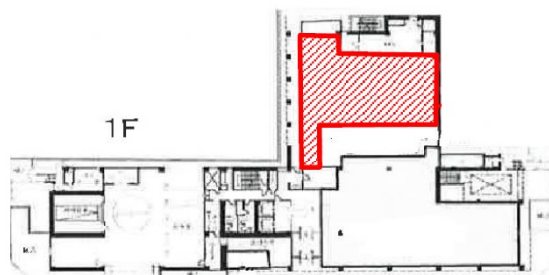

Osaka Metro南堀江ビル 1階73.88坪

大阪府大阪市西区南堀江1-18-4

物件MAP

賃貸条件	
坪数	73.88坪
階数	1階
入居可能日	
ビル情報	
所在地	大阪府大阪市西区南堀江1-18-4
最寄り駅	大阪メトロ四つ橋線 四ツ橋駅 徒歩7分 JR関西本線(大和路線) JR難波駅 徒歩6分 大阪メトロ千日前線 桜川駅 徒歩9分 近鉄難波線 大阪難波駅 徒歩9分 大阪メトロ四つ橋線 なんば駅 徒歩6分
エリア	四ツ橋エリア
竣工	1991年7月
耐震	新耐震基準
階数	地上8階 地下1階
用途	事務所
構造	SRC造、一部S造
設備情報	
エレベーター	2基
空調	個別空調
OAフロア	OAフロア
基準階天井高	2,500mm
光ファイバー	有り
トイレ	男女別・室外
セキュリティ	有り
駐車場	有り

事務所移転の簡単検索サイト

Quick Service

クイックサービス

Osaka Metro南堀江ビル 1階73.88坪 大阪府大阪市西区南堀江1-18-4

四ツ橋エリア (ビルID: 0019077) の賃貸オフィス

貸事務所・レンタルオフィス・オフィス移転ならQuickService

物件詳細はこちらから

0120-55-2620