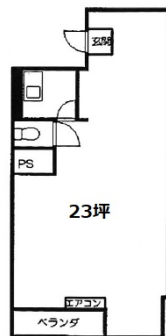

名城ビル 5階23坪

大阪府大阪市西区南堀江1-16-15

物件MAP

賃貸条件	
月額賃料	140,000円 (税別)
坪数	23坪
坪単価	6,087円 (税別)
共益費	20,000円
礼金	無し
敷金 (保証金)	3ヶ月
階数	5階 (5D)
入居可能日	即日

ビル情報	
所在地	大阪府大阪市西区南堀江1-16-15
最寄り駅	大阪メトロ四つ橋線 四ツ橋駅 徒歩8分
エリア	四ツ橋エリア
竣工	要確認
耐震	旧耐震基準
階数	地上7階 地上1階
用途	事務所
構造	調査中

設備情報	
エレベーター	1基
空調	個別空調
OAフロア	その他
基準階天井高	2,500mm
光ファイバー	無し
トイレ	男女共用・室内
セキュリティ	無し
駐車場	有り