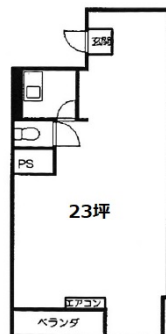

# 名城ビル 5階23坪

大阪府大阪市西区南堀江1-16-15

## 物件MAP

賃貸条件	
月額賃料	140,000円 (税別)
坪数	23坪
坪単価	6,087円 (税別)
共益費	20,000円
礼金	無し
敷金 (保証金)	3ヶ月
階数	5階 (5D)
入居可能日	即日

ビル情報	
所在地	大阪府大阪市西区南堀江1-16-15
最寄り駅	大阪メトロ四つ橋線 四ツ橋駅 徒歩8分
エリア	四ツ橋エリア
竣工	要確認
耐震	旧耐震基準
階数	地上7階 地上1階
用途	事務所
構造	調査中

設備情報	
エレベーター	1基
空調	個別空調
OAフロア	その他
基準階天井高	2,500mm
光ファイバー	無し
トイレ	男女共用・室内
セキュリティ	無し
駐車場	有り

名城ビル 5階23坪 大阪府大阪市西区南堀江1-16-15

四ツ橋エリア (ビルID: 0019074) の賃貸オフィス

貸事務所・レンタルオフィス・オフィス移転ならQuickService

物件詳細はこちらから

 0120-55-2620