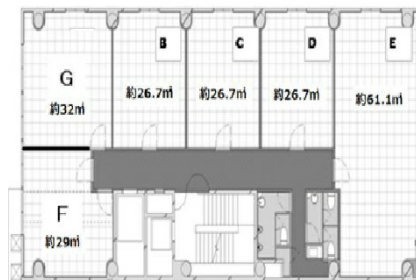

RE-008 4階8.07坪

大阪府大阪市西区南堀江1-16-11

物件MAP

賃貸条件	
坪数	8.07坪
階数	4階 (4B)
入居可能日	
ビル情報	
所在地	大阪府大阪市西区南堀江1-16-11
最寄り駅	大阪メトロ四つ橋線 四ツ橋駅 徒歩6分
エリア	四ツ橋エリア
竣工	1969年9月
耐震	旧耐震基準
階数	地上8階 地上1階
用途	事務所
構造	S造
設備情報	
エレベーター	1基
空調	個別空調
OAフロア	その他
基準階天井高	2,500mm
光ファイバー	無し
トイレ	男女別・室外
セキュリティ	無し
駐車場	無し