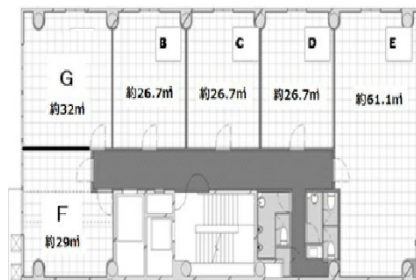

RE-008 8階8.07坪

大阪府大阪市西区南堀江1-16-11

物件MAP

賃貸条件	
坪数	8.07坪
階数	8階 (8D)
入居可能日	
ビル情報	
所在地	大阪府大阪市西区南堀江1-16-11
最寄り駅	大阪メトロ四つ橋線 四ツ橋駅 徒歩6分
エリア	四ツ橋エリア
竣工	1969年9月
耐震	旧耐震基準
階数	地上8階 地上1階
用途	事務所
構造	S造
設備情報	
エレベーター	1基
空調	個別空調
OAフロア	その他
基準階天井高	2,500mm
光ファイバー	無し
トイレ	男女別・室外
セキュリティ	無し
駐車場	無し