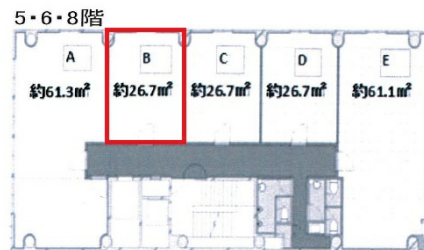

RE-008 8階8.07坪

大阪府大阪市西区南堀江1-16-11

物件MAP

賃貸条件	
坪数	8.07坪
階数	8階 (8B)
入居可能日	
ビル情報	
所在地	大阪府大阪市西区南堀江1-16-11
最寄り駅	大阪メトロ四つ橋線 四ツ橋駅 徒歩6分
エリア	四ツ橋エリア
竣工	1969年9月
耐震	旧耐震基準
階数	地上8階 地上1階
用途	事務所
構造	S造
設備情報	
エレベーター	1基
空調	個別空調
OAフロア	その他
基準階天井高	2,500mm
光ファイバー	無し
トイレ	男女別・室外
セキュリティ	無し
駐車場	無し

事務所移転の簡単検索サイト

Quick Service

クイックサービス

RE-008 8階8.07坪 大阪府大阪市西区南堀江1-16-11

四ツ橋エリア (ビルID: 0019073) の賃貸オフィス

貸事務所・レンタルオフィス・オフィス移転ならQuickService

物件詳細はこちらから

0120-55-2620