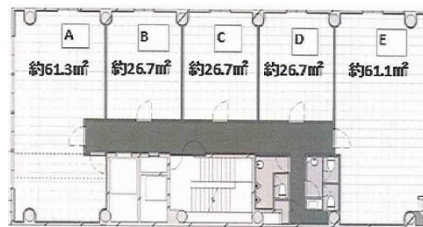

RE-008 9階8.47坪

大阪府大阪市西区南堀江1-16-11

物件MAP

賃貸条件	
坪数	8.47坪
階数	9階 (9D)
入居可能日	
ビル情報	
所在地	大阪府大阪市西区南堀江1-16-11
最寄り駅	大阪メトロ四つ橋線 四ツ橋駅 徒歩6分
エリア	四ツ橋エリア
竣工	1969年9月
耐震	旧耐震基準
階数	地上8階 地上1階
用途	事務所
構造	S造
設備情報	
エレベーター	1基
空調	個別空調
OAフロア	その他
基準階天井高	2,500mm
光ファイバー	無し
トイレ	男女別・室外
セキュリティ	無し
駐車場	無し