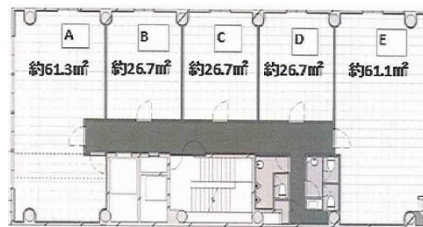

# RE-008 5階8.07坪

大阪府大阪市西区南堀江1-16-11

## 物件MAP

賃貸条件	
坪数	8.07坪
階数	5階 (5C)
入居可能日	
ビル情報	
所在地	大阪府大阪市西区南堀江1-16-11
最寄り駅	大阪メトロ四つ橋線 四ツ橋駅 徒歩6分
エリア	四ツ橋エリア
竣工	1969年9月
耐震	旧耐震基準
階数	地上8階 地上1階
用途	事務所
構造	S造
設備情報	
エレベーター	1基
空調	個別空調
OAフロア	その他
基準階天井高	2,500mm
光ファイバー	無し
トイレ	男女別・室外
セキュリティ	無し
駐車場	無し