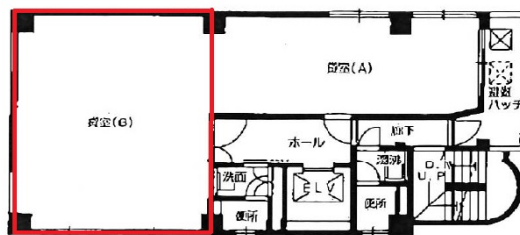

中村ビル 4階16.5坪

大阪府大阪市西区南堀江1-11-5

物件MAP

賃貸条件	
月額賃料	132,000円 (税別)
坪数	16.5坪
坪単価	8,000円 (税別)
共益費	賃料に含む
礼金	無し
敷金 (保証金)	792000円
階数	4階
入居可能日	即日

ビル情報	
所在地	大阪府大阪市西区南堀江1-11-5
最寄り駅	大阪メトロ四つ橋線 四ツ橋駅 徒歩2分
エリア	四ツ橋エリア
竣工	1981年7月
耐震	旧耐震基準
階数	地上9階 地上1階
用途	事務所
構造	S造

設備情報	
エレベーター	1基
空調	個別空調
OAフロア	Pタイル
基準階天井高	
光ファイバー	無し
トイレ	男女別・室外
セキュリティ	無し
駐車場	無し