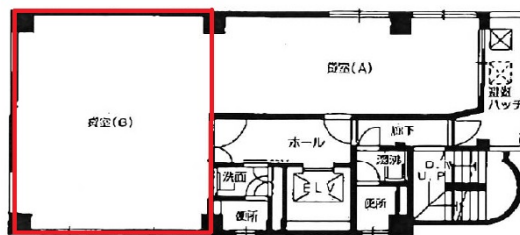

# 中村ビル 4階16.5坪

大阪府大阪市西区南堀江1-11-5

## 物件MAP

賃貸条件	
月額賃料	132,000円 (税別)
坪数	16.5坪
坪単価	8,000円 (税別)
共益費	賃料に含む
礼金	無し
敷金 (保証金)	792000円
階数	4階
入居可能日	即日

ビル情報	
所在地	大阪府大阪市西区南堀江1-11-5
最寄り駅	大阪メトロ四つ橋線 四ツ橋駅 徒歩2分
エリア	四ツ橋エリア
竣工	1981年7月
耐震	旧耐震基準
階数	地上9階 地上1階
用途	事務所
構造	S造

設備情報	
エレベーター	1基
空調	個別空調
OAフロア	Pタイル
基準階天井高	
光ファイバー	無し
トイレ	男女別・室外
セキュリティ	無し
駐車場	無し

事務所移転の簡単検索サイト

Quick Service

クイックサービス

中村ビル 4階16.5坪 大阪府大阪市西区南堀江1-11-5

四ツ橋エリア (ビルID: 0019059) の賃貸オフィス

貸事務所・レンタルオフィス・オフィス移転ならQuickService