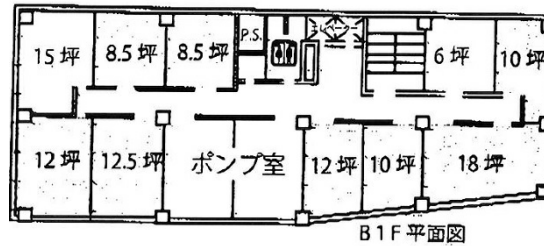

# 奥内土佐堀ビル 地下1階6坪

大阪府大阪市西区土佐堀3-2-18

## 物件MAP

賃貸条件	
月額賃料	36,000円（税別）
坪数	6坪
坪単価	6,000円（税別）
共益費	賃料に含む
礼金	3ヶ月
敷金（保証金）	無し
階数	B1階（102）
入居可能日	即日

ビル情報	
所在地	大阪府大阪市西区土佐堀3-2-18
最寄り駅	大阪メトロ四つ橋線 肥後橋駅 徒歩3分
エリア	肥後橋エリア
竣工	要確認
耐震	旧耐震基準
階数	地上1階 地上1階
用途	事務所
構造	調査中