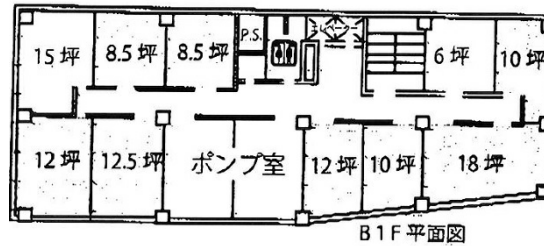

奥内土佐堀ビル 地下1階6坪

大阪府大阪市西区土佐堀3-2-18

物件MAP

賃貸条件	
月額賃料	36,000円 (税別)
坪数	6坪
坪単価	6,000円 (税別)
共益費	賃料に含む
礼金	3ヶ月
敷金 (保証金)	無し
階数	B1階 (102)
入居可能日	即日

ビル情報	
所在地	大阪府大阪市西区土佐堀3-2-18
最寄り駅	大阪メトロ四つ橋線 肥後橋駅 徒歩3分
エリア	肥後橋エリア
竣工	要確認
耐震	旧耐震基準
階数	地上1階 地上1階
用途	事務所
構造	調査中

設備情報	
エレベーター	2基
空調	個別空調
OAフロア	その他
基準階天井高	
光ファイバー	無し
トイレ	調査中
セキュリティ	無し
駐車場	無し

事務所移転の簡単検索サイト

Quick Service

クイックサービス

奥内土佐堀ビル 地下1階6坪 大阪府大阪市西区土佐堀3-2-18

肥後橋エリア (ビルID: 0019045) の賃貸オフィス

貸事務所・レンタルオフィス・オフィス移転ならQuickService