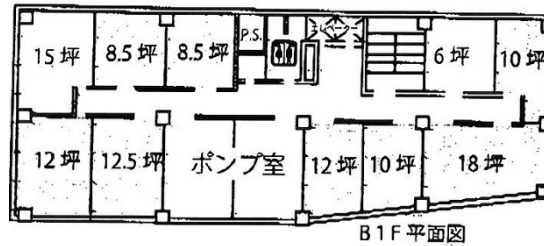

# 奥内土佐堀ビル 地下1階15坪

大阪府大阪市西区土佐堀3-2-18

## 物件MAP

賃貸条件	
月額賃料	90,000円（税別）
坪数	15坪
坪単価	6,000円（税別）
共益費	賃料に含む
礼金	3ヶ月
敷金（保証金）	無し
階数	B1階（105）
入居可能日	即日

ビル情報	
所在地	大阪府大阪市西区土佐堀3-2-18
最寄り駅	大阪メトロ四つ橋線 肥後橋駅 徒歩3分
エリア	肥後橋エリア
竣工	要確認
耐震	旧耐震基準
階数	地上1階 地上1階
用途	事務所
構造	調査中