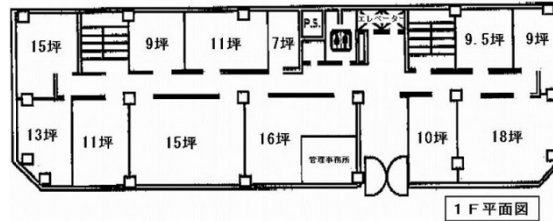

奥内土佐堀ビル 1階11坪

大阪府大阪市西区土佐堀3-2-18

物件MAP

賃貸条件	
月額賃料	66,000円 (税別)
坪数	11坪
坪単価	6,000円 (税別)
共益費	賃料に含む
礼金	3ヶ月
敷金 (保証金)	無し
階数	1階 (107)
入居可能日	即日

ビル情報	
所在地	大阪府大阪市西区土佐堀3-2-18
最寄り駅	大阪メトロ四つ橋線 肥後橋駅 徒歩3分
エリア	肥後橋エリア
竣工	要確認
耐震	旧耐震基準
階数	地上1階 地上1階
用途	事務所
構造	調査中