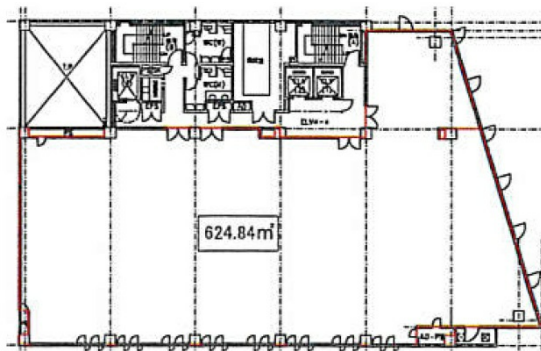

KDX土佐堀ビル 3階187.33坪

大阪府大阪市西区土佐堀1-5-11

物件MAP

賃貸条件	
坪数	187.33坪
階数	3階
入居可能日	
ビル情報	
所在地	大阪府大阪市西区土佐堀1-5-11
最寄り駅	大阪メトロ四つ橋線 肥後橋駅 徒歩5分
エリア	肥後橋エリア
竣工	1987年1月
耐震	新耐震基準
階数	地上10階 地下1階
用途	事務所
構造	SRC造
設備情報	
エレベーター	2基
空調	個別空調
OAフロア	
基準階天井高	2,500mm
光ファイバー	有り
トイレ	男女別・室外
セキュリティ	有り
駐車場	有り