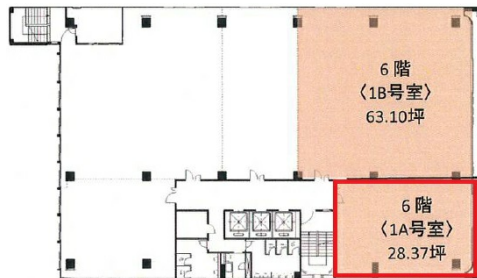

# 日栄ビル 6階28.37坪

### 物件MAP

賃貸条件	
月額賃料	283,700円 (税別)
坪数	28.37坪
坪単価	10,000円 (税別)
共益費	85,110円
礼金	無し
敷金 (保証金)	12ヶ月
階数	6階 (601A)
入居可能日	即日

ビル情報	
所在地	大阪府大阪市西区土佐堀1-4-8
最寄り駅	大阪メトロ四つ橋線 肥後橋駅 徒歩6分 京阪中之島線 渡辺橋駅 徒歩7分
エリア	肥後橋エリア
竣工	1973年7月
耐震	旧耐震基準
階数	地上9階 地上1階
用途	事務所
構造	S造