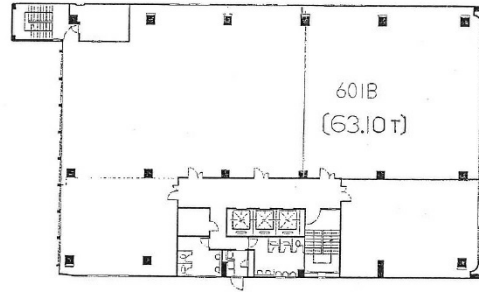

日栄ビル 6階63.1坪

大阪府大阪市西区土佐堀1-4-8

物件MAP

賃貸条件	
月額賃料	631,000円 (税別)
坪数	63.1坪
坪単価	10,000円 (税別)
共益費	189,300円
礼金	無し
敷金 (保証金)	12ヶ月
階数	6階 (601B)
入居可能日	即日

ビル情報	
所在地	大阪府大阪市西区土佐堀1-4-8
最寄り駅	大阪メトロ四つ橋線 肥後橋駅 徒歩6分 京阪中之島線 渡辺橋駅 徒歩7分
エリア	肥後橋エリア
竣工	1973年7月
耐震	旧耐震基準
階数	地上9階 地上1階
用途	事務所
構造	S造

設備情報	
エレベーター	3基
空調	個別空調
OAフロア	OAフロア
基準階天井高	2,450mm
光ファイバー	有り
トイレ	男女別・室外
セキュリティ	有り
駐車場	有り