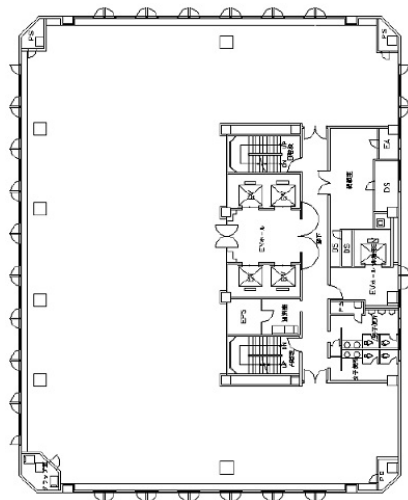

# 金鳥土佐堀ビル 6階90坪

大阪府大阪市西区土佐堀1-4-11

## 物件MAP

賃貸条件	
月額賃料	相談
坪数	90坪
坪単価	相談
共益費	相談
礼金	無し
敷金（保証金）	12ヶ月
階数	6階
入居可能日	即日

ビル情報	
所在地	大阪府大阪市西区土佐堀1-4-11
最寄り駅	大阪メトロ四つ橋線 肥後橋駅 徒歩3分
エリア	肥後橋エリア
竣工	1988年10月
耐震	新耐震基準
階数	地上14階 地上1階
用途	事務所
構造	S造

設備情報	
エレベーター	5基
空調	セントラル空調
OAフロア	OAフロア
基準階天井高	2,500mm
光ファイバー	有り
トイレ	男女別・室外
セキュリティ	有り
駐車場	有り