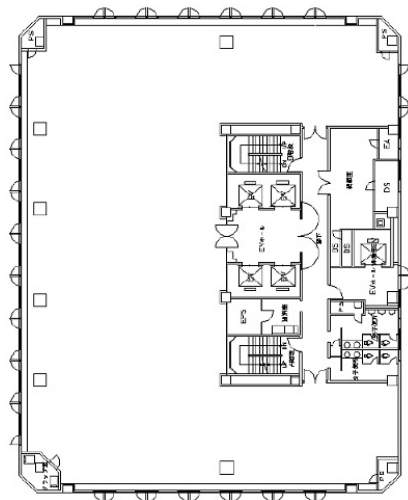

# 金鳥土佐堀ビル 6階111坪

大阪府大阪市西区土佐堀1-4-11

## 物件MAP

賃貸条件	
月額賃料	相談
坪数	111坪
坪単価	相談
共益費	相談
礼金	無し
敷金（保証金）	12ヶ月
階数	6階
入居可能日	即日

ビル情報	
所在地	大阪府大阪市西区土佐堀1-4-11
最寄り駅	大阪メトロ四つ橋線 肥後橋駅 徒歩3分
エリア	肥後橋エリア
竣工	1988年10月
耐震	新耐震基準
階数	地上14階 地上1階
用途	事務所
構造	S造

設備情報	
エレベーター	5基
空調	セントラル空調
OAフロア	OAフロア
基準階天井高	2,500mm
光ファイバー	有り
トイレ	男女別・室外
セキュリティ	有り
駐車場	有り