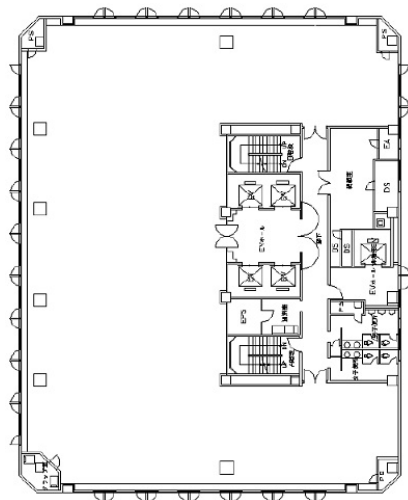

金鳥土佐堀ビル 6階111坪

大阪府大阪市西区土佐堀1-4-11

物件MAP

賃貸条件	
月額賃料	相談
坪数	111坪
坪単価	相談
共益費	相談
礼金	無し
敷金（保証金）	12ヶ月
階数	6階
入居可能日	即日

ビル情報	
所在地	大阪府大阪市西区土佐堀1-4-11
最寄り駅	大阪メトロ四つ橋線 肥後橋駅 徒歩3分
エリア	肥後橋エリア
竣工	1988年10月
耐震	新耐震基準
階数	地上14階 地上1階
用途	事務所
構造	S造

設備情報	
エレベーター	5基
空調	セントラル空調
OAフロア	OAフロア
基準階天井高	2,500mm
光ファイバー	有り
トイレ	男女別・室外
セキュリティ	有り
駐車場	有り

事務所移転の簡単検索サイト

Quick Service

クイックサービス

金鳥土佐堀ビル 6階111坪 大阪府大阪市西区土佐堀1-4-11

肥後橋エリア（ビルID：0019034）の賃貸オフィス

貸事務所・レンタルオフィス・オフィス移転ならQuickService