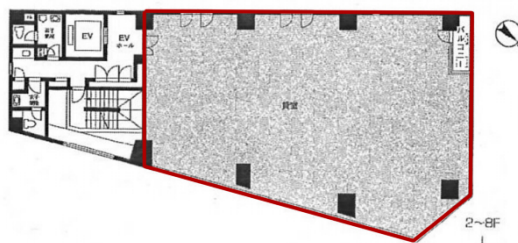

# なにわ筋中央ビル 8階60.06坪

大阪府大阪市西区西本町2-2-2

## 物件MAP

賃貸条件	
月額賃料	600,600円 (税別)
坪数	60.06坪
坪単価	10,000円 (税別)
共益費	賃料に含む
礼金	無し
敷金 (保証金)	12ヶ月
階数	8階
入居可能日	即日
ビル情報	
所在地	大阪府大阪市西区西本町2-2-2
最寄り駅	大阪メトロ御堂筋線 本町駅 徒歩10分 大阪メトロ四つ橋線 本町駅 徒歩5分 大阪メトロ中央線 本町駅 徒歩5分
エリア	西本町エリア
竣工	1992年8月
耐震	新耐震基準
階数	地上8階 地上1階
用途	事務所
構造	SRC造
設備情報	
エレベーター	1基
空調	個別空調
OAフロア	OAフロア
基準階天井高	2,550mm
光ファイバー	有り
トイレ	男女別・室外
セキュリティ	有り
駐車場	無し