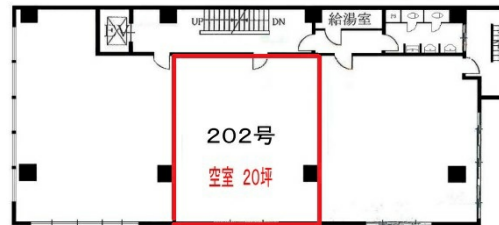

# AXIS CENTER本町ビル 2階20坪

大阪府大阪市西区西本町1-7-20

## 物件MAP

賃貸条件	
月額賃料	132,000円 (税別)
坪数	20坪
坪単価	6,600円 (税別)
共益費	55,000円
礼金	2ヶ月
敷金 (保証金)	3ヶ月
階数	2階 (202)
入居可能日	即日

ビル情報	
所在地	大阪府大阪市西区西本町1-7-20
最寄り駅	大阪メトロ御堂筋線 本町駅 徒歩1分 大阪メトロ四つ橋線 本町駅 徒歩1分 大阪メトロ中央線 本町駅 徒歩1分
エリア	西本町エリア
竣工	1966年1月
耐震	旧耐震基準
階数	地上10階 地下1階
用途	事務所
構造	SRC造