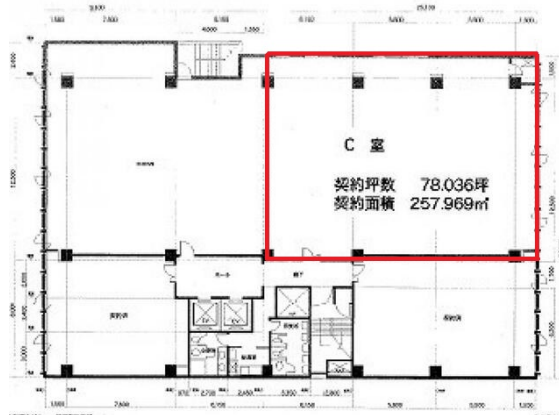

# 大阪建大ビル 5階78.03坪

大阪府大阪市西区西本町1-3-15

## 物件MAP

| 賃貸条件     |        |
|----------|--------|
| 月額賃料     | 相談     |
| 坪数       | 78.03坪 |
| 坪単価      | 相談     |
| 共益費      | 相談     |
| 礼金       | 無し     |
| 敷金 (保証金) | 相談     |
| 階数       | 5階 (C) |
| 入居可能日    | 即日     |