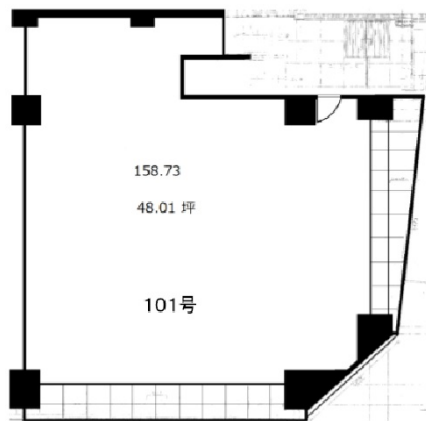

AXIS本町ビル 1階48.01坪

大阪府大阪市西区西本町1-2-1

物件MAP

賃貸条件	
坪数	48.01坪
階数	1階 (101)
入居可能日	
ビル情報	
所在地	大阪府大阪市西区西本町1-2-1
最寄り駅	大阪メトロ四つ橋線 本町駅 徒歩1分 大阪メトロ御堂筋線 本町駅 徒歩5分 大阪メトロ中央線 本町駅 徒歩3分
エリア	西本町エリア
竣工	1985年7月
耐震	新耐震基準
階数	地上10階 地下1階
用途	事務所/店舗
構造	S造
設備情報	
エレベーター	1基
空調	個別空調
OAフロア	その他
基準階天井高	
光ファイバー	有り
トイレ	男女共用・室外
セキュリティ	有り
駐車場	有り