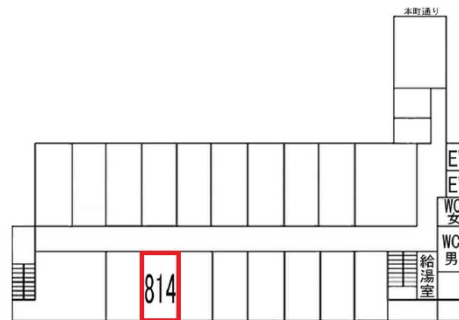

# 西本町新興産ビル 8階5坪

大阪府大阪市西区西本町1-13-38

## 物件MAP

賃貸条件	
坪数	5坪
階数	8階 (814)
入居可能日	

ビル情報	
所在地	大阪府大阪市西区西本町1-13-38
最寄り駅	大阪メトロ御堂筋線 本町駅 徒歩3分 大阪メトロ四つ橋線 本町駅 徒歩3分 大阪メトロ中央線 本町駅 徒歩3分 大阪メトロ中央線 阿波座駅 徒歩9分 大阪メトロ千日前線 阿波座駅 徒歩11分
エリア	西本町エリア
竣工	1967年12月
耐震	旧耐震基準
階数	地上9階 地下1階
用途	事務所
構造	RC造