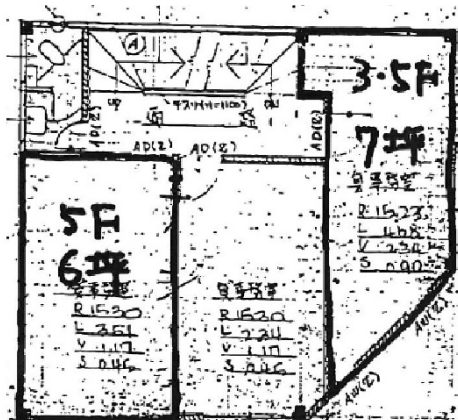

# 新町第一ビル 3階12坪

大阪府大阪市西区新町3-9-11

No Image

物件MAP

賃貸条件	
月額賃料	60,000円 (税別)
坪数	12坪
坪単価	5,000円 (税別)
共益費	5,004円
礼金	120000円
敷金 (保証金)	相談
階数	3階
入居可能日	即日

ビル情報	
所在地	大阪府大阪市西区新町3-9-11
最寄り駅	大阪メトロ中央線 阿波座駅 徒歩6分 大阪メトロ千日前線 阿波座駅 徒歩6分
エリア	四ツ橋エリア
竣工	1973年7月
耐震	旧耐震基準
階数	地上5階 地上1階
用途	事務所
構造	S造