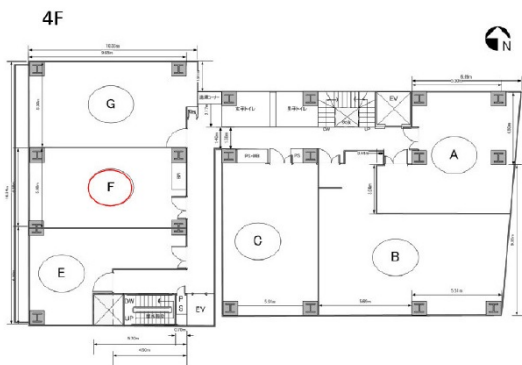

行成ビル 4階16.4坪

大阪府大阪市西区新町1-8-1

物件MAP

賃貸条件	
坪数	16.4坪
階数	4階 (F)
入居可能日	
ビル情報	
所在地	大阪府大阪市西区新町1-8-1
最寄り駅	大阪メトロ四つ橋線 四ツ橋駅 徒歩3分 大阪メトロ御堂筋線 心齋橋駅 徒歩5分 大阪メトロ四つ橋線 本町駅 徒歩6分 大阪メトロ長堀鶴見緑地線 心齋橋駅 徒歩6分 大阪メトロ長堀鶴見緑地線 西大橋駅 徒歩6分
エリア	四ツ橋エリア
竣工	1974年1月
耐震	旧耐震基準
階数	地上11階
用途	事務所
構造	SRC造
設備情報	
エレベーター	2基
空調	個別空調
OAフロア	タイルカーペット
基準階天井高	2,450mm
光ファイバー	有り
トイレ	男女別・室外
セキュリティ	有り
駐車場	無し

事務所移転の簡単検索サイト

Quick Service

クイックサービス

行成ビル 4階16.4坪 大阪府大阪市西区新町1-8-1

四ツ橋エリア (ビルID: 0018881) の賃貸オフィス

貸事務所・レンタルオフィス・オフィス移転なら**QuickService**

物件詳細はこちらから

0120-55-2620