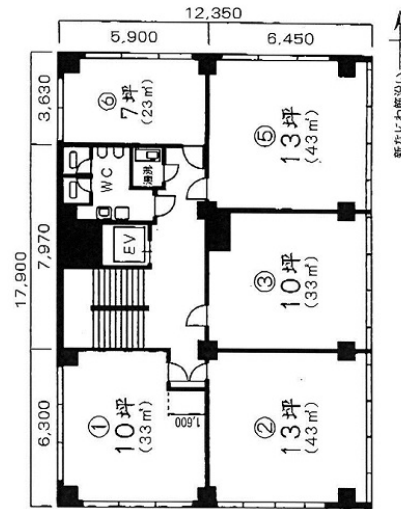

奥内第8ビル 2階13坪

大阪府大阪市西区江之子島1-6-2

物件MAP

賃貸条件	
月額賃料	58,500円 (税別)
坪数	13坪
坪単価	4,500円 (税別)
共益費	26,000円
礼金	無し
敷金 (保証金)	無し
階数	2階 (205)
入居可能日	即日

ビル情報	
所在地	大阪府大阪市西区江之子島1-6-2
最寄り駅	大阪メトロ中央線 阿波座駅 徒歩1分 大阪メトロ千日前線 阿波座駅 徒歩1分 大阪メトロ千日前線 西長堀駅 徒歩14分 大阪メトロ長堀鶴見緑地線 西長堀駅 徒歩14分 京阪中之島線 中之島駅 徒歩14分

エリア	西本町エリア
竣工	1975年9月
耐震	旧耐震基準
階数	地上10階 地下1階
用途	事務所
構造	SRC造

設備情報	
エレベーター	1基
空調	個別空調
OAフロア	その他
基準階天井高	
光ファイバー	有り
トイレ	男女共用・室外
セキュリティ	無し
駐車場	無し