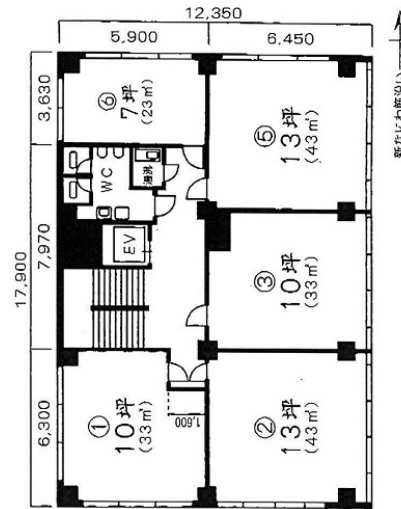

奥内第8ビル 9階7坪

大阪府大阪市西区江之子島1-6-2

物件MAP

賃貸条件	
月額賃料	31,500円 (税別)
坪数	7坪
坪単価	4,500円 (税別)
共益費	14,000円
礼金	無し
敷金 (保証金)	0円
階数	9階 (906)
入居可能日	即日

ビル情報	
所在地	大阪府大阪市西区江之子島1-6-2
最寄り駅	大阪メトロ中央線 阿波座駅 徒歩1分 大阪メトロ千日前線 阿波座駅 徒歩1分 大阪メトロ千日前線 西長堀駅 徒歩14分 大阪メトロ長堀鶴見緑地線 西長堀駅 徒歩14分 京阪中之島線 中之島駅 徒歩14分

エリア	西本町エリア
竣工	1975年9月
耐震	旧耐震基準
階数	地上10階 地下1階
用途	事務所
構造	SRC造

設備情報	
エレベーター	1基
空調	個別空調
OAフロア	その他
基準階天井高	
光ファイバー	有り
トイレ	男女共用・室外
セキュリティ	無し
駐車場	無し