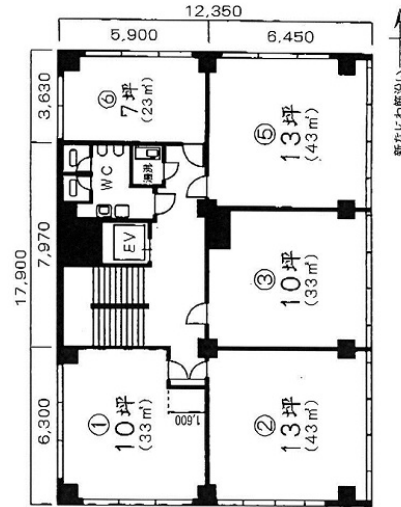

奥内第8ビル 9階13坪

大阪府大阪市西区江之子島1-6-2

物件MAP

賃貸条件	
月額賃料	65,000円 (税別)
坪数	13坪
坪単価	5,000円 (税別)
共益費	26,000円
礼金	無し
敷金 (保証金)	無し
階数	9階 (902)
入居可能日	即日

ビル情報	
所在地	大阪府大阪市西区江之子島1-6-2
最寄り駅	大阪メトロ中央線 阿波座駅 徒歩1分 大阪メトロ千日前線 阿波座駅 徒歩1分 大阪メトロ千日前線 西長堀駅 徒歩14分 大阪メトロ長堀鶴見緑地線 西長堀駅 徒歩14分 京阪中之島線 中之島駅 徒歩14分

エリア	西本町エリア
竣工	1975年9月
耐震	旧耐震基準
階数	地上10階 地下1階
用途	事務所
構造	SRC造

設備情報	
エレベーター	1基
空調	個別空調
OAフロア	その他
基準階天井高	
光ファイバー	有り
トイレ	男女共用・室外
セキュリティ	無し
駐車場	無し