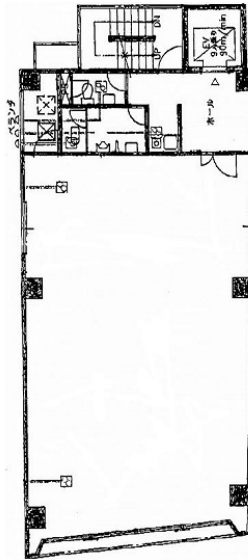

フォーラムスクエアビル 7階31.24坪

大阪府大阪市西区江戸堀1-8-22

物件MAP

賃貸条件	
坪数	31.24坪
階数	7階 (ワンフロア)
入居可能日	

ビル情報	
所在地	大阪府大阪市西区江戸堀1-8-22
最寄り駅	大阪メトロ四つ橋線 肥後橋駅 徒歩3分 大阪メトロ御堂筋線 淀屋橋駅 徒歩7分 京阪本線 淀屋橋駅 徒歩7分 京阪中之島線 渡辺橋駅 徒歩9分 京阪中之島線 大江橋駅 徒歩11分
エリア	肥後橋エリア
竣工	1991年6月
耐震	新耐震基準
階数	地上10階 地上階
用途	事務所
構造	SRC造

設備情報	
エレベーター	1基
空調	個別空調
OAフロア	その他
基準階天井高	
光ファイバー	有り
トイレ	男女共用・室内
セキュリティ	有り
駐車場	無し

事務所移転の簡単検索サイト

Quick Service

クイックサービス

フォーラムスクエアビル 7階31.24坪 大阪府大阪市西区江戸堀1-8-22

肥後橋エリア (ビルID: 0018779) の賃貸オフィス

貸事務所・レンタルオフィス・オフィス移転なら**QuickService**